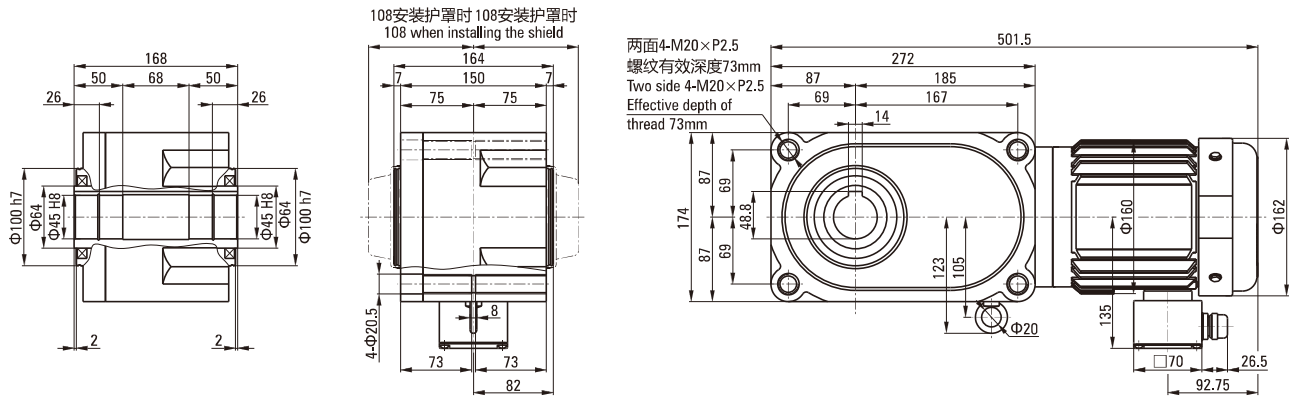

功率 Power	孔径/轴径 Aperture/Axis Diameter	减速比 Reduction Ratio	输出轴转速 Output Shaft Speed	输出轴容许转矩 Output Shaft Torque		输出轴容许 Output Shaft Tolerance		输出轴容许 Output Shaft Tolerance	
			r/min	N.m	kgf.m	N	kgf	N	kgf
750	35/32	i	50Hz	50Hz	50Hz	N	kgf	N	kgf
		5	300.0	21	2.110	1960	200	500	51
		7.5	200.0	30	3.100	2250	230	567	58
		10	150.0	41	4.230	2450	250	613	63
		12	125.0	50	5.070	2600	265	669	68
		15	100.0	62	6.340	2740	280	686	70
		20	75.00	83	8.460	2990	305	747	76
		25	60.00	104	10.57	3190	326	796	81
		30	50.00	124	12.69	3280	335	821	84
		40	37.50	166	16.91	3480	355	870	89
		50	30.00	207	21.14	3480	355	870	89
		60	25.00	249	25.37	3480	355	870	89
	45/40	80	18.80	298	30.45	4750	485	1177	120
		100	15.00	373	38.06	4750	485	1177	120
		120	12.50	448	45.67	4750	485	1177	120
		※160	9.400	554	56.53	5190	530	1275	130
		※200	7.500	554	56.53	5190	530	1275	130
		※240	6.300	554	56.53	5190	530	1275	130

注：带※号的为转矩力限制机种，使用时请阅读本表。Note: The number for the torque limit model, please read this table.

外形图
OUTLINE DRAWING

ZDF3-35H5~60-750-S(B) ZDF3-35H5~60-750-S₃(B)

ZDF3-32A5~60_R-750-S(B) ZDF3-32A5~60_R-750-S₃(B)

外形图 OUTLINE DRAWING

■ ZDF3-45H80~240-750-S(B) ZDF3-45H80~240-750-S₃(B)

■ ZDF3-40A80~240_R-750-S(B) ZDF3-40A80~240_R-750-S₃(B)