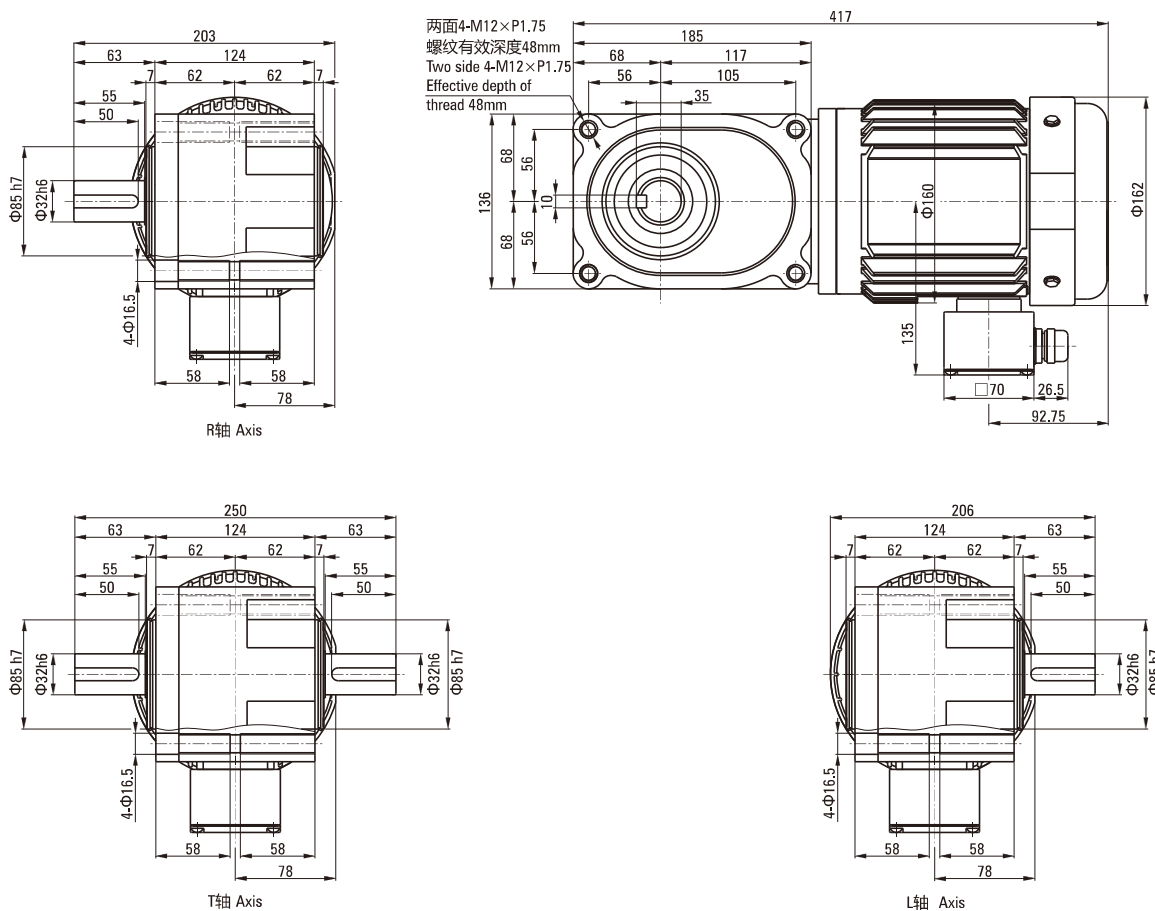

ZDF3尺寸图

ZDF3 SIZE CHART

规格 · 连续额定 Specification And Continuous Rating

型号 Model	输出功率 Output Power	电压 Voltage	频率 Frequency	额定电流 Rated Current	额定转矩 Rated Torque	额定转速 Rated Speed	堵转转矩 Locked Rotor Torque	堵转电流 Locked Rotor Current	绝缘等级 Insulation Grade
	W	V	Hz	A	N.m	r/min	N.m	A	
ZDF3-35H□-750-S(B)	750	200	60	3.45	4.22	1700	9.20	10.0	F
ZDF3-45H□-750-S(B)		220	50	4.24	5.00	1430	15.5	12.0	
ZDF3-35H□-750-S ₃ (B)		380	50	2.45	5.00	1430	15.5	12.0	
ZDF3-45H□-750-S ₃ (B)		460	60	2.28	4.12	1730	16.0	13.2	

功率 Power	孔径/轴径 Aperture/Axis Diameter	减速比 Reduction Ratio	输出轴转速 Output Shaft Speed	输出轴容许转矩 Output Shaft Torque		输出轴容许 Output Shaft Tolerance		输出轴容许 Output Shaft Tolerance	
			r/min	N.m	kgf.m	N	kgf	N	kgf
750	35/32	i	50Hz	50Hz	50Hz	N	kgf	N	kgf
		5	300.0	21	2.110	1960	200	500	51
		7.5	200.0	30	3.100	2250	230	567	58
		10	150.0	41	4.230	2450	250	613	63
		12	125.0	50	5.070	2600	265	669	68
		15	100.0	62	6.340	2740	280	686	70
		20	75.00	83	8.460	2990	305	747	76
		25	60.00	104	10.57	3190	326	796	81
		30	50.00	124	12.69	3280	335	821	84
		40	37.50	166	16.91	3480	355	870	89
		50	30.00	207	21.14	3480	355	870	89
		60	25.00	249	25.37	3480	355	870	89
	45/40	80	18.80	298	30.45	4750	485	1177	120
		100	15.00	373	38.06	4750	485	1177	120
		120	12.50	448	45.67	4750	485	1177	120
		※160	9.400	554	56.53	5190	530	1275	130
		※200	7.500	554	56.53	5190	530	1275	130
		※240	6.300	554	56.53	5190	530	1275	130

外形图 OUTLINE DRAWING

■ ZDF3-45H80~240-750-S(B) ZDF3-45H80~240-750-S₃(B)

■ ZDF3-40A80~240_R-750-S(B) ZDF3-40A80~240_R-750-S₃(B)