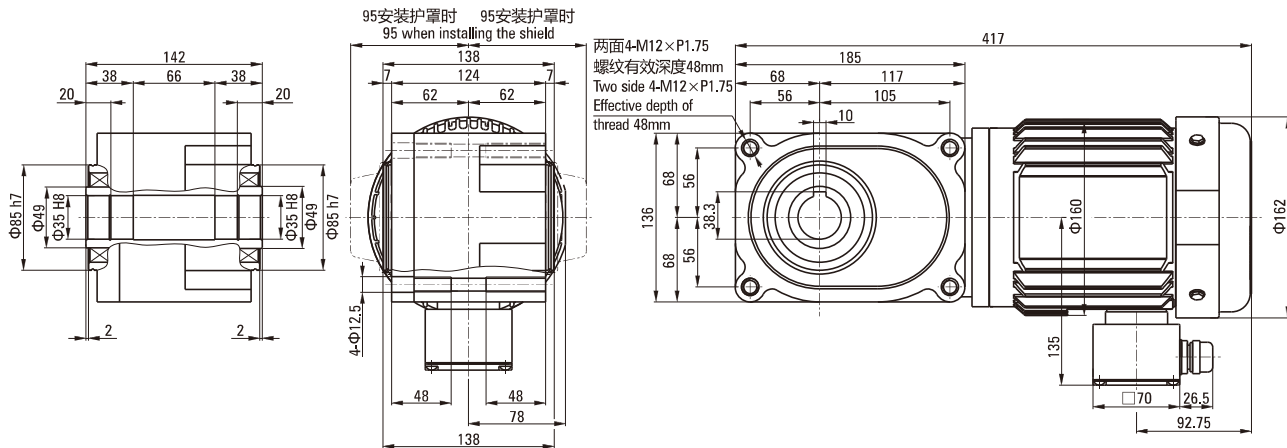

外形图
OUTLINE DRAWING

ZDF3-35H5~60-750-S(B) ZDF3-35H5~60-750-S₃(B)